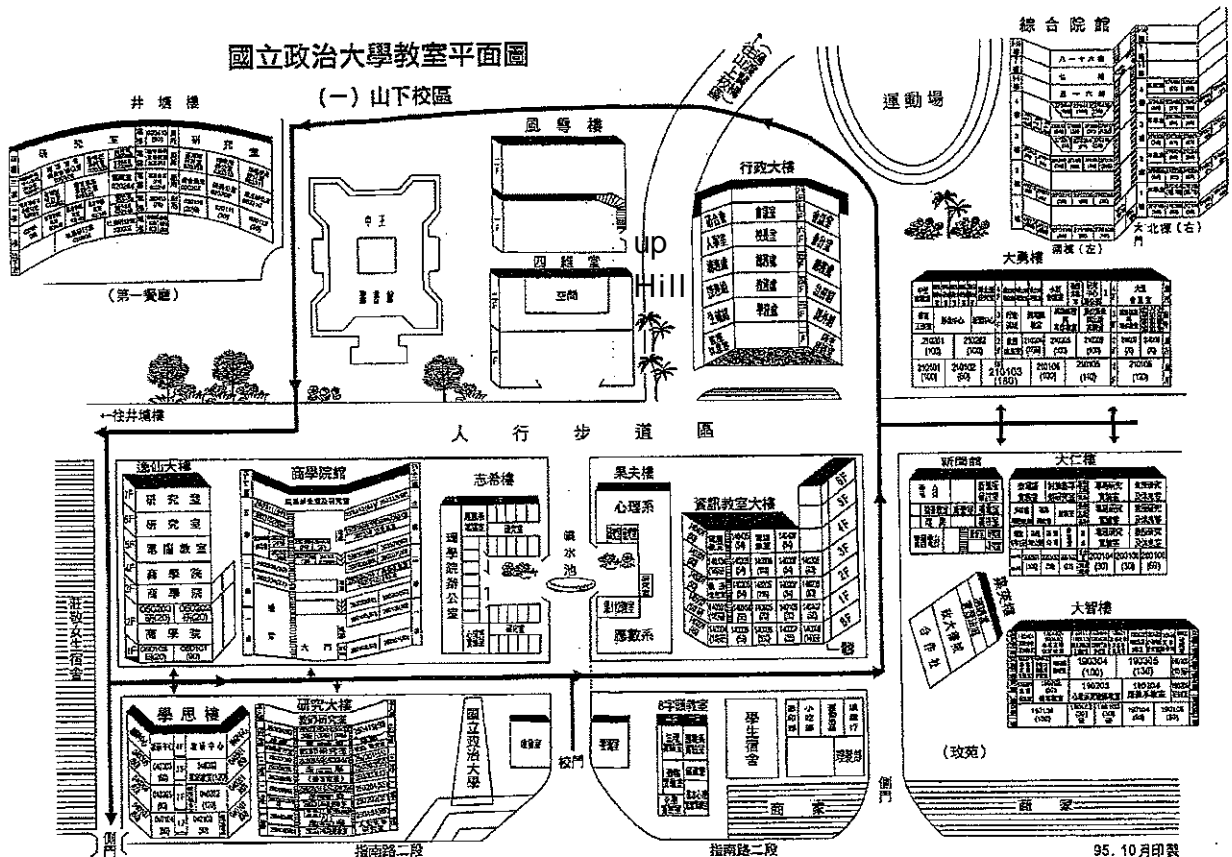

#### (二) 山上校區

- ◆ 全校排課教室設備查詢:  
<http://aca.nccu.edu.tw/aca> 教務處探務組「教室資訊」
- ◆ 提供教學上臨時借用之視聽設備教室:
  - ▷ 研究大樓: 250203 教室
  - ▷ 綜合院館: 270103、270104 教室
  - ▷ 資訊大樓: 140207 教室
  - ▷ 大勇樓: 210206 教室

上山

### 國立政治大學教室平面圖

#### (一) 山下校區

政大大門口 Main Gate

政大地址:台北市文山區指南路2段64號

95. 10月印製